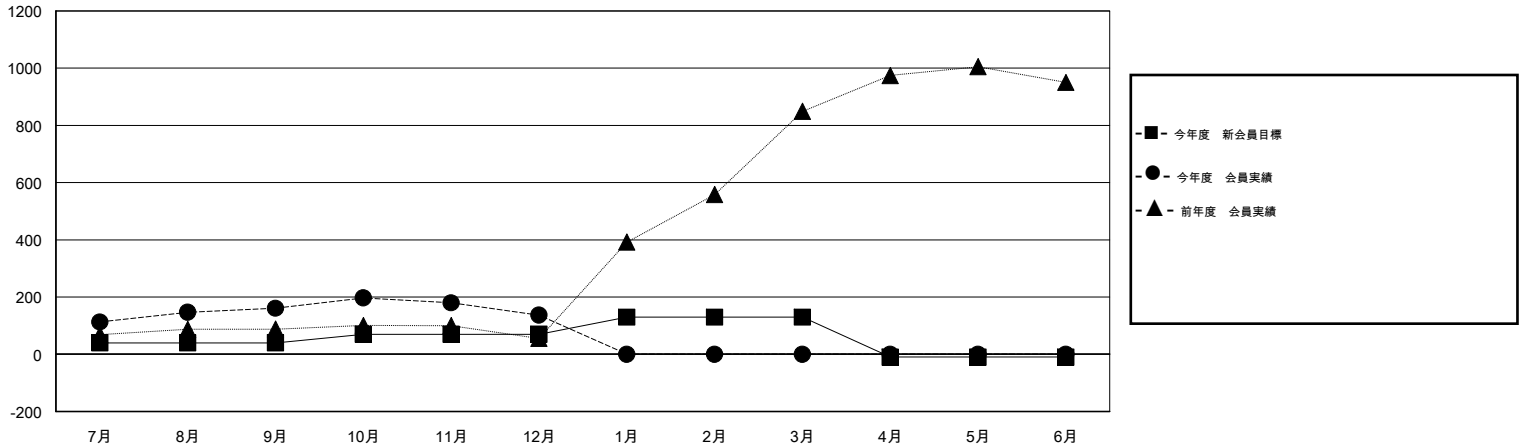

MONTHLY MEMBERSHIP PROGRESS REPORT

District 336 A

Results as of: 12/31/2014

GMT: Chikao Suzuki

地域 JAPAN

GMT会則地域 5-Jap

クラブ				
結果 : 2014-2015				
四半期	新クラブ目標	新クラブ	解散クラブ	純増 / 減
7月/8月/9月	0	0	0	0
10月/11月/12月	1	0	0	0
1月/2月/3月	0	0	0	0
4月/5月/6月	0	0	0	0

名				
結果 : 2014-2015				
四半期	新会員目標	チャーターメン バー / 新会員	退会者	純増 / 減
7月/8月/9月	40	274	113	161
10月/11月/12月	30	101	125	-24
1月/2月/3月	60	0	0	0
4月/5月/6月	-140	0	0	0

新クラブ目標及び実績累計

会員目標及び実績累計

解散クラブ: 0	100 CLUBS OF 149 一名以上の新会員を登録	男女別 男性 4,827 (75.36%) 女性 1,578 (24.64%)
退会者 物故会員 27 クラブ解散 0 その他 211 合計 238	健康診断データはこちら	家族会員 2,185 世帯主 1,001 世帯主以外 1,184